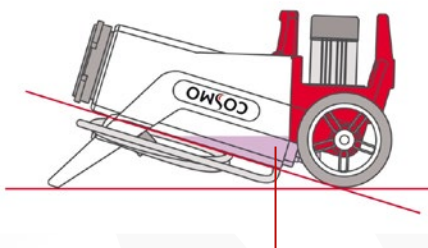

reddot design award
honourable mention 2011

DESIGN PLUS

powered by: **ISH**

MNOHO PRAKTICKÝCH DETAILŮ, KTERÉ ULEHČÍ VAŠIM RUKÁM...

Robustní, mrazuvzdorné,
tělo z odolného plastu

Hmotnost bez náplně 21 kg

Dodatečné úchyty
sloužící také k ochraně čerpadla

Ergonomické držení

Integrovaný naviják pro hadici

Ukazatel náplně

Velká, hladká kola vhodná i pro
dopravu do schodů

Úsporný motor

... A POMOHOU BEZPEČNÉMU PŘEVOZU V AUTĚ !

Ochrana proti úniku zbytkového
množství kapaliny při transportu

TECHNICKÁ DATA

Rozměry: H x B x T = 1000 x 400 x 530 mm

Objem: 30l s filtrem na nečistoty

Průtok: 5 ... 47 l/min

Výtlačná výška: 42m

Výkon čerpadla: 550W (230V~, 50Hz)

Kulové kohouty s 3/4 převlečnou maticí