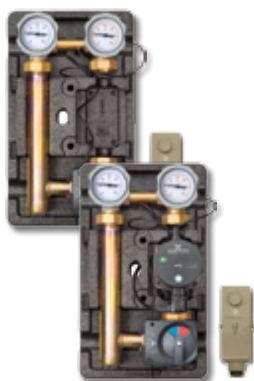

## NESMĚŠOVANÉ ČERPADLOVÉ SKUPINY

Kompletní sestava se dvěma kulovými kohouty, zpětnou klapkou včetně vzduchové propusti ve zpětném okruhu, dva kontaktní teploměry integrované v rukojeti kulového kohoutu, kulový kohout pod čerpadlem, izolace EPP, propojovací díly, vše kompletně smontováno.

## SMĚŠOVANÉ ČERPADLOVÉ SKUPINY

Kompletní sestava se dvěma kulovými kohouty, zpětnou klapkou včetně vzduchové propusti ve zpětném okruhu, dva kontaktní teploměry integrované v rukojeti kulového kohoutu, směšovač, izolace EPP, propojovací díly, servo motor, vše kompletně smontováno.

Rabatní skupina N1BR

**Cena v Kč**

Zkratka	Název zboží	Cena v Kč
MEI66931 GCB	Čerpadlová skupina MK 1", s čerpadlem Alpha 2 25-40, směšovaná, COSMO	<b>11 562 Kč</b>

MEI66931.6 GCB	Čerpadlová skupina MK 1", s čerpadlem Alpha 2 25-60, směšovaná, COSMO	<b>11 672 Kč</b>
----------------	-----------------------------------------------------------------------	------------------

**ČERPADLOVÉ SKUPINY PRO REGULACI KONSTANTNÍ TEPLoty**

Rabatní skupina N1BR

**Cena v Kč**

Zkratka	Název zboží	Cena v Kč
MEI45190.5 GCA	Čerpadlová skupina pro regulaci konstantní teploty s vestavěnou elektronickou regulací pro podlahové topení, bez nutnosti nadřazené regulace, rozsah nastavení 20-80 °C, DN 25, bez čerpadla	<b>9 790 Kč</b>