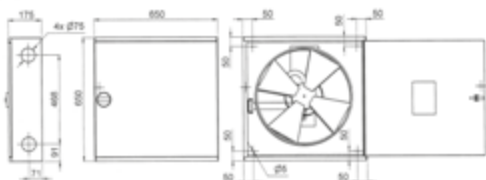

Rabatní skupina D8AB

SYSTÉM HYDRANTOVÝ TRINNITY

Zkr. 1	Parametry	Cena v Kč
TRIHVD19/30BI	SVV 102 D19/30/P6, skříň 650x650x175 mm, dvířka plná, bílá	8 513
TRIHVD19/30CE	SVV 102 D19/30/P6, skříň 650x650x175 mm, dvířka plná, červená	8 513
TRIHVD25/30BI	SVV 004 D25/30/P10, skříň 650x650x285 mm, dvířka plná, bílá	9 136
TRIHVD25/30CE	SVV 004 D25/30/P10, skříň 650x650x285 mm, dvířka plná, červená	9 136

Rabatní skupina D8AC

HYDRANTOVÝ SYSTÉM S TVAROVĚ STÁLOU HADICÍ DN25

Zkr. 1	Parametry	Cena v Kč
POTHS D25/20/10 BI	SVV 002 D25/20/P10, skříň 650x650x285 mm, dvířka plná, bílá	7 965
POTHS D25/20/10 CE	SVV 002 D25/20/P10, skříň 650x650x285 mm, dvířka plná, červená	7 965
POTHS D25/20/10 210 BI SKLO	SVV 007 D25/20/P10, skříň 650x650x210 mm, dvířka prosklená, bílá	8 832
POTHS D25/20/10 210 CE SKLO	SVV 007 D25/20/P10, skříň 650x650x210 mm, dvířka prosklená, červená	8 832
POTHS D25/30/10 BI SKLO	SVV 012 D25/30/P10, skříň 650x650x285 mm, dvířka prosklená, bílá	9 741
POTHS D25/30/10 CE SKLO	SVV 012 D25/30/P10, skříň 650x650x285 mm, dvířka prosklená, červená	9 741

HYDRANTOVÝ SYSTÉM S TVAROVĚ STÁLOU HADICÍ DN19

Zkr. 1	Parametry	Cena v Kč
POTHS D19/20/6 BI	SVV 101 D19/20/P6, skříň 650x650x175 mm, dvířka plná, bílá	7 597
POTHS D19/20/6 CE	SVV 101 D19/20/P6, skříň 650x650x175 mm, dvířka plná, červená	7 597
POTHS D19/20/6 BI SKLO	SVV 103 D19/20/P3, skříň 650x650x175 mm, dvířka prosklená, bílá	8 602
POTHS D19/20/6 CE SKLO	SVV 103 D19/20/P6, skříň 650x650x175 mm, dvířka prosklená, červená	8 602
POTHS D19/30/6 BI SKLO	SVV 104 D19/30/P6, skříň 650x650x175 mm, dvířka prosklená, bílá	9 352
POTHS D19/30/6 CE SKLO	SVV 104 D19/30/P6, skříň 650x650x175 mm, dvířka prosklená, červená	9 352