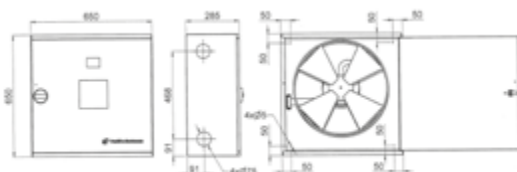

Rabatní skupina D8AB

SYSTÉM HYDRANTOVÝ TRINNITY

Zkr. 1	Parametry	Cena v Kč
TRIHVD19/30BI	SVV 102 D19/30/P6, skříň 650x650x175 mm, dvířka plná, bílá	8 513
TRIHVD19/30CE	SVV 102 D19/30/P6, skříň 650x650x175 mm, dvířka plná, červená	8 513
TRIHVD25/30BI	SVV 004 D25/30/P10, skříň 650x650x285 mm, dvířka plná, bílá	9 136
TRIHVD25/30CE	SVV 004 D25/30/P10, skříň 650x650x285 mm, dvířka plná, červená	9 136

Rabatní skupina D8AC

HYDRANTOVÝ SYSTÉM S TVAROVĚ STÁLOU HADICÍ DN25

Zkr. 1	Parametry	Cena v Kč
POTHS D25/20/10 BI	SVV 002 D25/20/P10, skříň 650x650x285 mm, dvířka plná, bílá	7 965
POTHS D25/20/10 CE	SVV 002 D25/20/P10, skříň 650x650x285 mm, dvířka plná, červená	7 965
POTHS D25/20/10 210 BI SKLO	SVV 007 D25/20/P10, skříň 650x650x210 mm, dvířka prosklená, bílá	8 832
POTHS D25/20/10 210 CE SKLO	SVV 007 D25/20/P10, skříň 650x650x210 mm, dvířka prosklená, červená	8 832
POTHS D25/30/10 BI SKLO	SVV 012 D25/30/P10, skříň 650x650x285 mm, dvířka prosklená, bílá	9 741
POTHS D25/30/10 CE SKLO	SVV 012 D25/30/P10, skříň 650x650x285 mm, dvířka prosklená, červená	9 741

HYDRANTOVÝ SYSTÉM S TVAROVĚ STÁLOU HADICÍ DN19

Zkr. 1	Parametry	Cena v Kč
POTHS D19/20/6 BI	SVV 101 D19/20/P6, skříň 650x650x175 mm, dvířka plná, bílá	7 597
POTHS D19/20/6 CE	SVV 101 D19/20/P6, skříň 650x650x175 mm, dvířka plná, červená	7 597
POTHS D19/20/6 BI SKLO	SVV 103 D19/20/P3, skříň 650x650x175 mm, dvířka prosklená, bílá	8 602
POTHS D19/20/6 CE SKLO	SVV 103 D19/20/P6, skříň 650x650x175 mm, dvířka prosklená, červená	8 602
POTHS D19/30/6 BI SKLO	SVV 104 D19/30/P6, skříň 650x650x175 mm, dvířka prosklená, bílá	9 352
POTHS D19/30/6 CE SKLO	SVV 104 D19/30/P6, skříň 650x650x175 mm, dvířka prosklená, červená	9 352